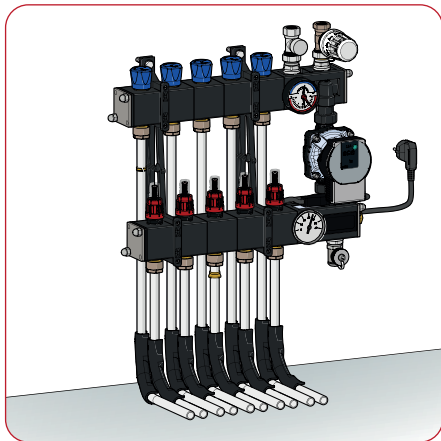

ROBOT®

VLOERVERWARMING

VERTROUWDE NEDERLANDSE TECHNIEK

Quick Installation Guide

Robot LTVC verdeler composit

Om aanspraak te kunnen maken op garantie dient het druktetrapport te worden ingevuld en geretourneerd naar de leverancier.

In order to claim warranty the pressure test report has to be filled in and returned to the supplier.

Um Gewährleistungsansprüche geltend zu machen, muss der ausgefüllte Druckprüfbericht an den Lieferanten zurückgesandt werden.

Pour pouvoir bénéficier de la garantie, le rapport des essais sous pression doit impérativement être rempli et renvoyer au fournisseur.