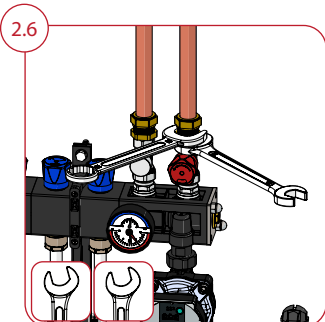

Pour pouvoir bénéficier de la garantie, le rapport des essais sous pression doit impérativement être rempli et renvoyer au fournisseur.

1.

Monteren
Mounting
Montage
Montage

2.

Aansluiten
Connecting
Anschließen
Raccordement

3.

Vullen Filling
Spoelen Flushing
Ontluchten Venting

Befüllen Remplir
Spülen Rincer
Entlüften Purger

ROBOT®

VLOERVERWARMING

VERTROUWDE NEDERLANDSE TECHNIEK

Quick Installation Guide

Robot LTVC verdeler composit

4. Inregelen Adjusting Regulierung Réglage

Optioneel: Hydraulisch instelbaar
Optional: Hydraulischer Abgleich
Optioneel: Hydraulically adjustable
En option: Avec réglage hydraulique

These instructions are protected by copyright. All rights reserved. It may not be copied, reproduced, abbreviated or transmitted, neither in whole nor in parts, in any form, neither mechanically nor electronically, without the previous consent of the manufacturer. No liability accepted for errors or misprints.