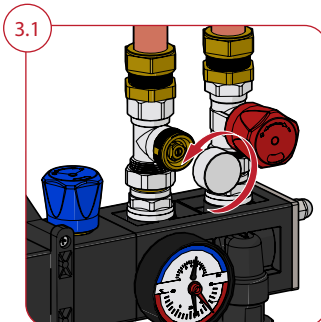

Pour pouvoir bénéficier de la garantie, le rapport des essais sous pression doit impérativement être rempli et renvoyer au fournisseur.

1.

Monteren
Mounting
Montage
Montage

2.

Aansluiten
Connecting
Anschließen
Raccordement

3.

Vullen Filling
Spoelen Flushing
Ontluchten Venting

Befüllen Remplir
Spülen Rincer
Entlüften Purger

ROBOT®

VLOERVERWARMING

VERTROUWDE NEDERLANDSE TECHNIEK

Quick Installation Guide

Robot LTVC verdeler composit