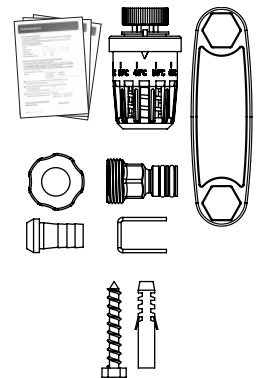

ROBOT®

VLOERVERWARMING

VERTROUWDE NEDERLANDSE TECHNIEK

Quick Installation Guide

Robot LTVC verdeler composit

Om aanspraak te kunnen maken op garantie dient het druktetrapport te worden ingevuld en geretourneerd naar de leverancier.

In order to claim warranty the pressure test report has to be filled in and returned to the supplier.

Um Gewährleistungsansprüche geltend zu machen, muss der ausgefüllte Druckprüfbericht an den Lieferanten zurückgesandt werden.

Pour pouvoir bénéficier de la garantie, le rapport des essais sous pression doit impérativement être rempli et renvoyer au fournisseur.

1.

Monteren
Mounting
Montage
Montage

2.

Aansluiten
Connecting
Anschließen
Raccordement