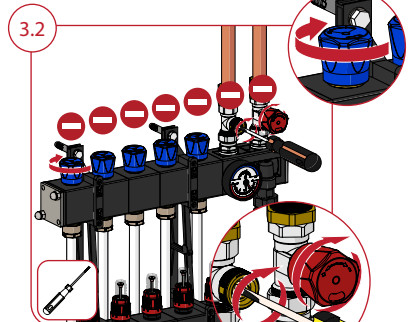

Pour pouvoir bénéficier de la garantie, le rapport des essais sous pression doit impérativement être rempli et renvoyer au fournisseur.

1.

Monteren
Mounting
Montage
Montage

2.

Aansluiten
Connecting
Anschließen
Raccordement

3.

Vullen Filling
Spoelen Flushing
Ontluchten Venting

Befüllen Remplir
Spülen Rincer
Entlüften Purger

ROBOT®

VLOERVERWARMING

VERTROUWDE NEDERLANDSE TECHNIEK

Quick Installation Guide

Robot LTVC verdeler composit

4. Inregelen Adjusting Regulierung Réglage

Optioneel: Hydraulisch instelbaar
Optional: Hydraulischer Abgleich
Optioneel: Hydraulically adjustable
En option: Avec réglage hydraulique

These instructions are protected by copyright. All rights reserved. It may not be copied, reproduced, abbreviated or transmitted, neither in whole nor in parts, in any form, neither mechanically nor electronically, without the previous consent of the manufacturer. No liability accepted for errors or misprints.